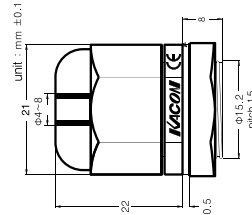

Cable Grand

KA-PG Series

Part Number Description

KA	- PG	①	②			
① Hole Size		07 : Ø12.5	09 : Ø15.2	11 : Ø18.6	13.5 : Ø20.4	16 : Ø22.5
		21 : Ø28.3	25 : Ø30.0	27 : Ø33	29 : Ø37.0	36 : Ø47.0
		48 : Ø59.3	13.5A : Ø20.4 1/2PF			
② Color		W : White	G : Gray	B : Black		

Product Selection

	Wire Range (Ø)	Color	Part Number		Wire Range (Ø)	Color	Part Number
	3 ~ 6.5	Gray White Black	KA-PG07G KA-PG07W KA-PG07B		15 ~ 20	Gray White Black	KA-PG25G KA-PG25W KA-PG25B
	4 ~ 8	Gray White Black	KA-PG09G KA-PG09W KA-PG09B		16 ~ 22	Gray White Black	KA-PG27G KA-PG27W KA-PG27B
	5 ~ 10	Gray White Black	KA-PG11G KA-PG11W KA-PG11B		18 ~ 25	Gray White Black	KA-PA29G KA-PA29W KA-PA29B
	6 ~ 12	Gray White Black	KA-PG13.5G KA-PG13.5W KA-PG13.5B		22 ~ 32	Gray White Black	KA-PG36G KA-PG36W KA-PG36B
	10 ~ 14	Gray White Black	KA-PG16G KA-PG16W KA-PG16B		30 ~ 38	Gray White Black	KA-PG42G KA-PG42W KA-PG42B
	11 ~ 15	Gray White Black	KA-PG18G KA-PG18W KA-PG18B		34 ~ 44	Gray White Black	KA-PG48G KA-PG48W KA-PG48B
	13 ~ 18	Gray White Black	KA-PG21G KA-PG21W KA-PG21B		6 ~ 12	Gray White Black	KA-PG13.5A

unit : mm

Dimension

KA-PG07

KA-PG09

KA-PG11

KA-PG13.5

KA-PG16

KA-PG18