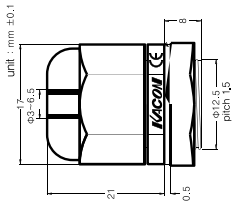

Cable Grand

KA-PG Series

Part Number Description

KA	- PG	①	②			
① Hole Size		07 : Ø12.5	09 : Ø15.2	11 : Ø18.6	13.5 : Ø20.4	16 : Ø22.5
		21 : Ø28.3	25 : Ø30.0	27 : Ø33	29 : Ø37.0	36 : Ø47.0
		48 : Ø59.3	13.5A : Ø20.4 1/2PF			
② Color		W : White	G : Gray	B : Black		

Product Selection

	Wire Range (Ø)	Color	Part Number		Wire Range (Ø)	Color	Part Number
	3 ~ 6.5	Gray White Black	KA-PG07G KA-PG07W KA-PG07B		15 ~ 20	Gray White Black	KA-PG25G KA-PG25W KA-PG25B
	4 ~ 8	Gray White Black	KA-PG09G KA-PG09W KA-PG09B		16 ~ 22	Gray White Black	KA-PG27G KA-PG27W KA-PG27B
	5 ~ 10	Gray White Black	KA-PG11G KA-PG11W KA-PG11B		18 ~ 25	Gray White Black	KA-PA29G KA-PA29W KA-PA29B
	6 ~ 12	Gray White Black	KA-PG13.5G KA-PG13.5W KA-PG13.5B		22 ~ 32	Gray White Black	KA-PG36G KA-PG36W KA-PG36B
	10 ~ 14	Gray White Black	KA-PG16G KA-PG16W KA-PG16B		30 ~ 38	Gray White Black	KA-PG42G KA-PG42W KA-PG42B
	11 ~ 15	Gray White Black	KA-PG18G KA-PG18W KA-PG18B		34 ~ 44	Gray White Black	KA-PG48G KA-PG48W KA-PG48B
	13 ~ 18	Gray White Black	KA-PG21G KA-PG21W KA-PG21B		6 ~ 12	Gray White Black	KA-PG13.5A

unit : mm

Dimension

KA-PG07

KA-PG09

KA-PG11

KA-PG13.5

KA-PG16

KA-PG18